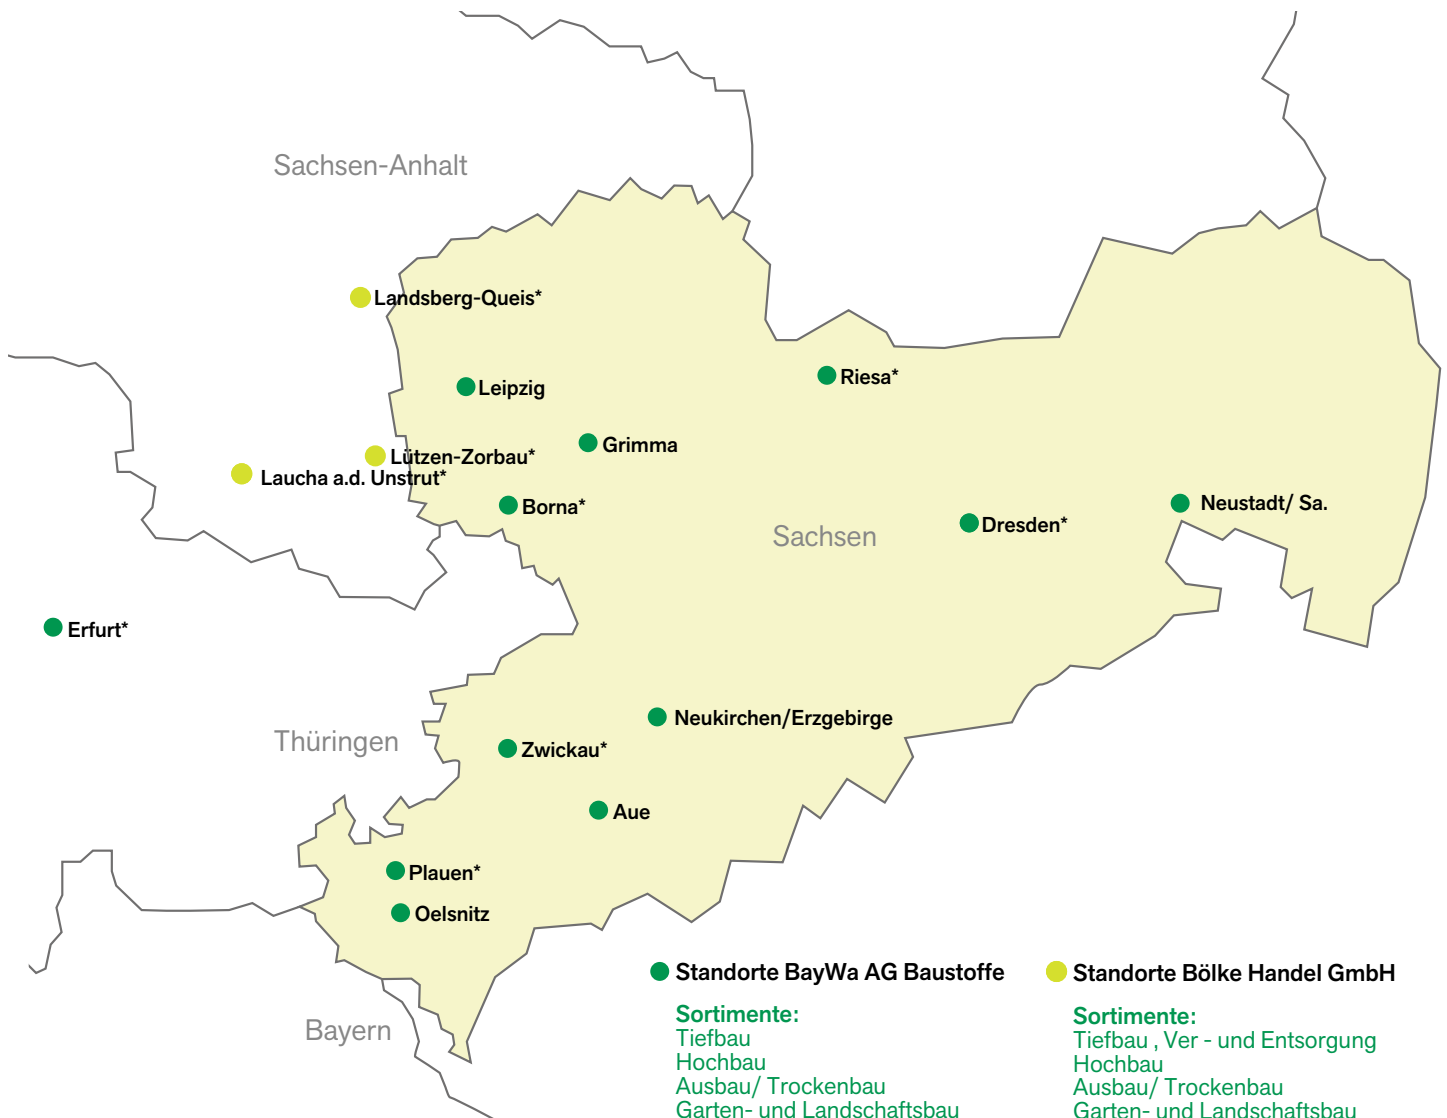

Standorte Region Sachsen/ Thüringen

● Standorte BayWa AG Baustoffe

Sortimente:
Tiefbau
Hochbau
Ausbau/ Trockenbau
Garten- und Landschaftsbau
Bedachung
Fenster und Türen
Baugeräte und Werkzeuge

● Standorte Bölke Handel GmbH

* Tiefbau-Spezialistenstandorte